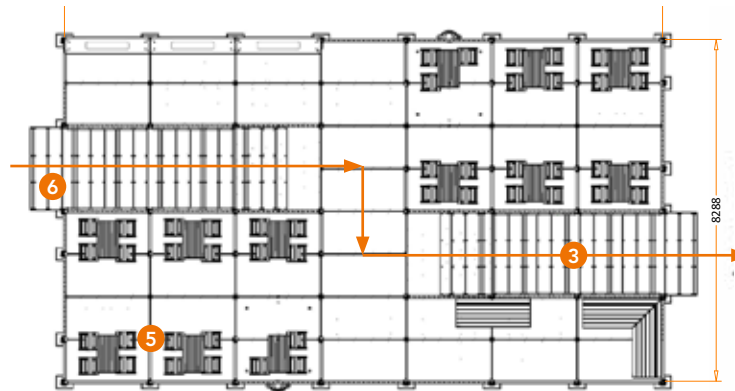

Co-owner Coreworks

bart@coreworks.nl

Mobiel: 00 31 6 46 63 15 51

Vaste lijn: 073 690 7408

SPECIFICATIES

- 1 Boven en onder terrasvoorziening.
- 2 Meerdere verdiepingen mogelijk.
- 3 Routing in 1 richting zodat mensen niet hoeven te kruisen.
- 4 Makkelijk om 1,5 mtr te bewaken door looppaden te creëren voor consument en personeel.
- 5 Transparante of gekleurde zeilen intern t.b.v. afscherming.
- 6 In-en (nood)uitgangen doormiddel van trappen.
- 7 Alles constructief berekend volgens normeringen.
- 8 Toiletten te implementeren onder de constructie.
- 9 Overkappingsmogelijkheden te realiseren door parasols en/of tenten.
- 10 Vele afmetingen en dimensies zijn mogelijk.
- 11 Decor, verlichting, geluid en eventueel terrasverwarming mogelijk.